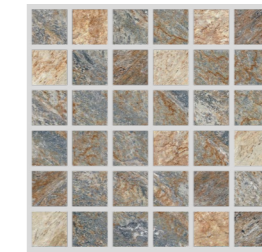

Stelvio

SFO10062 6 18