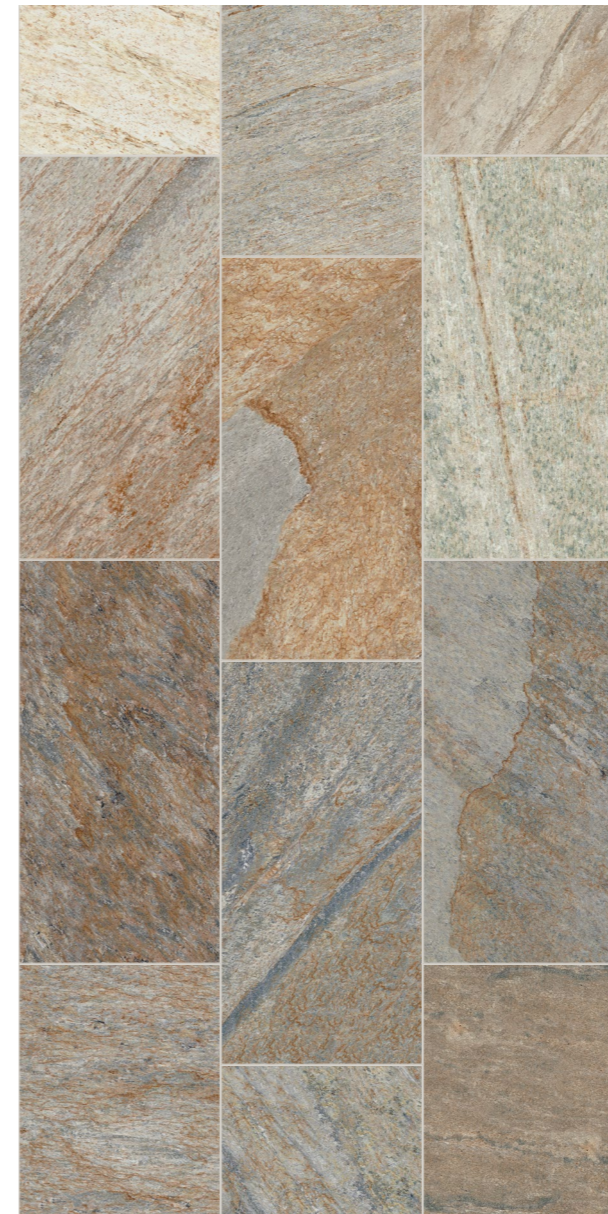

Stelvio

30x60	Bordo Nat. Matt	S10062	■ 33
Outdoor			
21,6x43,5	Bordo Nat. Antislip R11	S17062	■ 33
21,6x21,6	Bordo Nat. Antislip R11	S9062	■ 33
30x60	Bordo Nat. Antislip R11	S10062A	■ 33
34x34	Bordo Nat. Antislip R11	S7062	■ 29

Decori *Decors - Décors - Dekore*

Mosaico *5x5 su rete 30x30*

Stelvio

SFO10062 6 18

Stelvio

15x15	Bordo Nat. Matt	S510062	■ 43
Outdoor			
15x15	Bordo Nat. Antislip R11	S510062A	■ 43